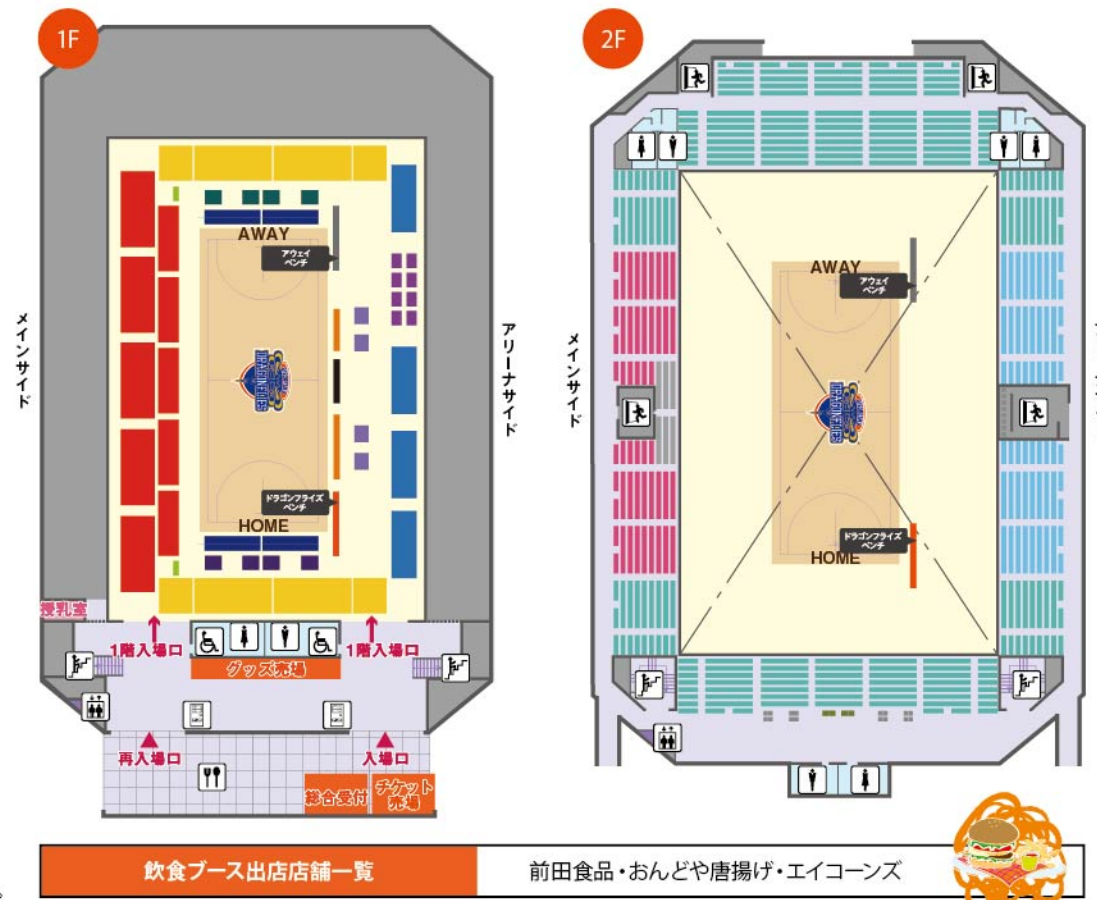

アンバサダー岡崎修司による試合の見所解説!

琉球は現在7連勝と好調を維持しています。前節の島根戦では外国籍選手のトラブルにより、コートに立てるのがジャック・クーリー選手のみでの状況でしたが、日本人選手を含め全員の力で勝利を収めています。特に注目なのは、現在リバウンドランキング1位のクーリー選手(琉球)と2位のエチエニケ選手(広島)のゴール下の争いです。ゴール下でアドバンテージが取れると優位に試合が運べると考えられます。

全選手が高い能力を持っており、タフなゲームになると予想されますが、広島は前節から2連勝と、勢いに乗って本日の試合を迎えることができます。本日のゲームに勝利し、さらにステップアップできるように応援していきましょう!

FLOOR MAP / 広島サンプラザホール

- プレミアムBOX (4人席)
- スーパーBOX (4人席)
- HOMEエンドBOX (5人席)
- AWAYエンドBOX (5人席)
- コートエンド
- メインサイド1階
- VIPシート
- アリーナサイド1階
- 1階自由席
- 1階車椅子シート
- メインサイド2階
- アリーナサイド2階
- 2階自由席
- 2階車椅子エリア
- 階段
- エレベーター
- トイレ
- 非常口
- 飲食ブース

飲食ブース出店店舗一覧

前田食品・おんどや唐揚げ・エイコーズ

※多目的トイレ・授乳室は1階にございます。

STANDINGS [順位表]

順位	チーム	勝敗	ゲーム差
1	三河	7勝2敗	-
2	琉球	7勝2敗	0.0
3	名古屋D	5勝4敗	2.0
4	島根	4勝5敗	3.0
5	滋賀	4勝5敗	3.0
6	大阪	3勝6敗	4.0
7	広島	3勝6敗	4.0
8	京都	2勝7敗	5.0
9	信州	2勝7敗	5.0
10	三遠	0勝9敗	7.0