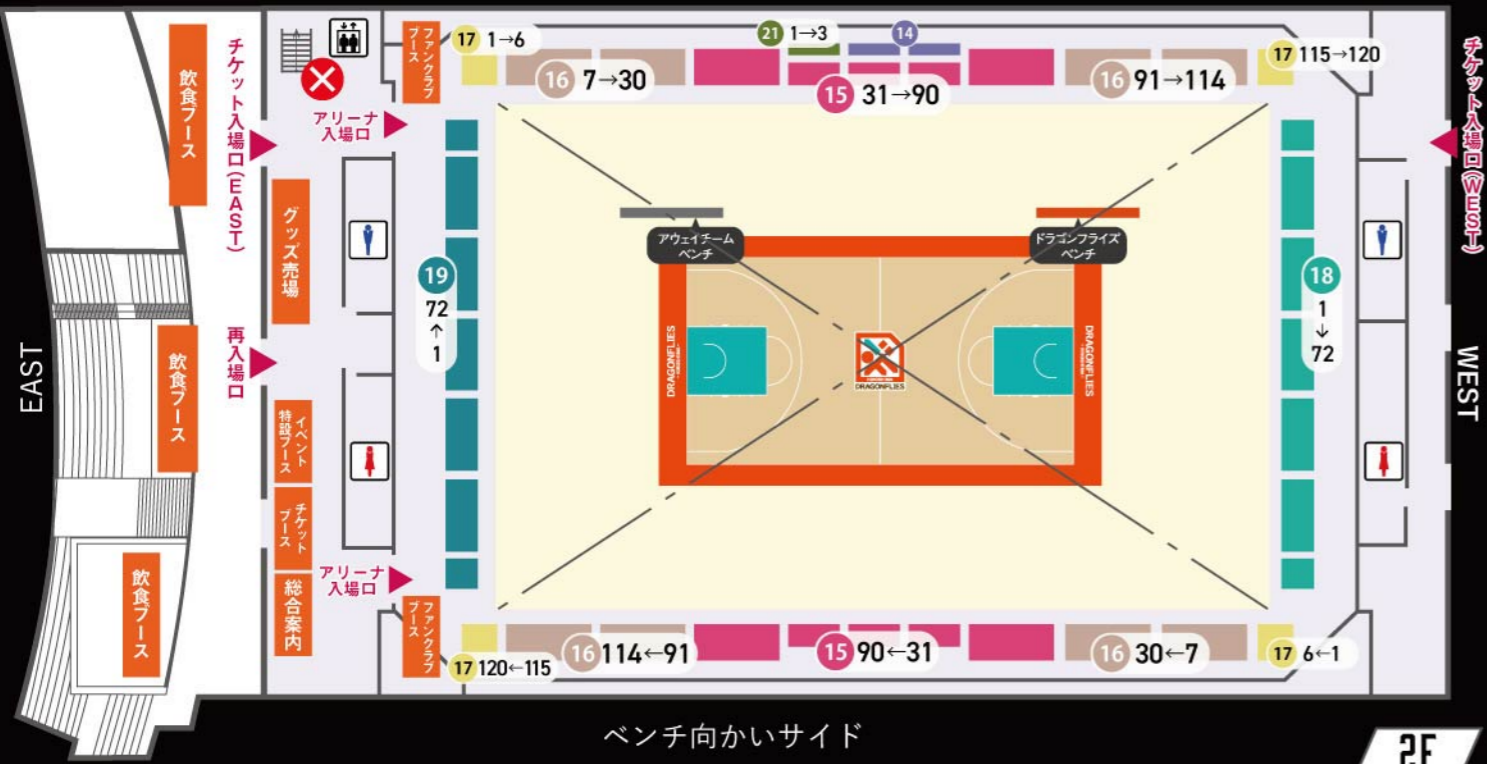

ベンチサイド

ベンチ向かいサイド

2F

エレベーター

トイレ

立ち入り禁止
エリア

ベンチサイド