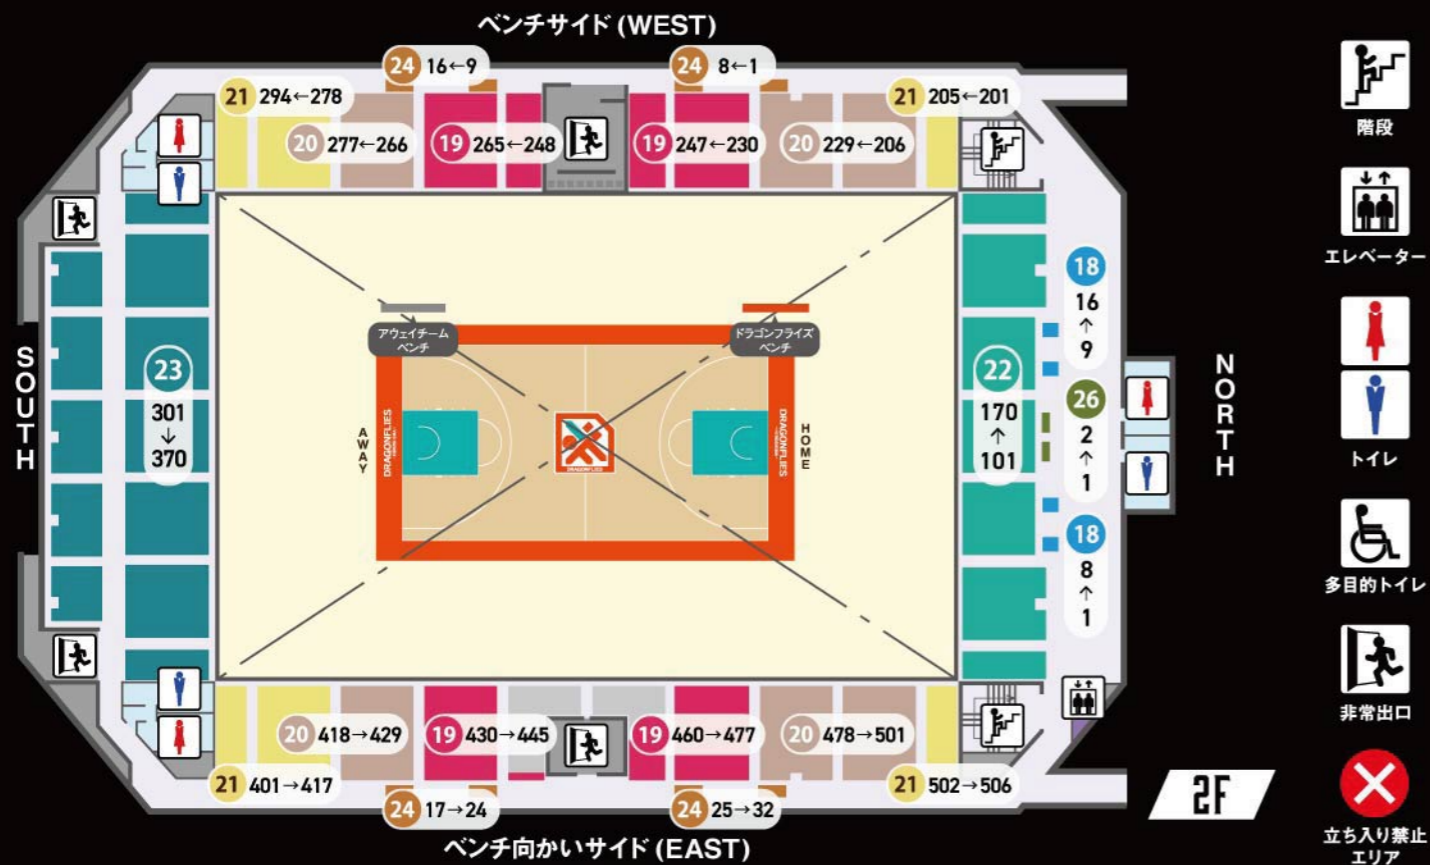

※多目的トイレ・授乳室は1階にございます。 ※授乳室・エレベーターのご利用が必要な際はスタッフにお声がけください。

1 プレミアムBOX (4人席)	10 ベンチ向かいサイドS	19 2階サイドA (ベンチ向かい側・ベンチ側)
2 スーパーBOX (4人席)	11 ベンチ向かいサイドA	20 2階サイドB (ベンチ向かい側・ベンチ側)
3 HOMEエンドBOX (5人席)	12 ベンチ向かいサイドB	21 2階サイドC (ベンチ向かい側・ベンチ側)
4 AWAYエンドBOX (5人席)	13 ベンチサイドHOME	22 2階エンド (NORTH)
5 HOME/AWAYゴール裏BOX (4人席)	14 ベンチサイドAWAY	23 2階エンド (SOUTH)
6 カップルシートHOME/AWAY (2人席)	15 1階エンド (NORTH)	24 立見指定席
7 VIPシート	16 1階エンド (SOUTH)	25 1階車椅子シート
8 ベンチ裏	17 1階見切れ席 (NORTH側・SOUTH側)	26 2階車椅子シート
9 コートエンドHOME/AWAY	18 2階テーブル席	

DC DRAFLA CLUB

2023-24 SEASON 広島ドラゴンフライズ オフィシャルファンクラブ

ドラフラクラブ

選べる5つの会員ランク
盛りだくさんな会員限定特典!
グッズ購入がいつでも約10%OFF!

ファンクラブに入会すると嬉しい特典が盛りだくさん!

- チケット先行販売で、通常よりも早く席が選べる!
- いつでもグッズ購入が10%OFF!
- 入会でオリジナルグッズがついてくる!
- 会員限定イベント実施! ホームゲーム終了後に選手に会えるチャンスも!?

※VIP会員・ダイヤモンド会員限定

詳しくはこちらから

会員コースは、VIP、ダイヤモンド、ゴールド、シルバー、ジュニア(18歳以下限定)の5つのコースからお選びいただけます。詳細は右のQRコードからご確認ください。
※VIP会員への入会お申込みは受付終了となりました。

LINE 登録募集中!

お得な情報をいち早くお届け!

このQRコードから今すぐ登録!

BE LEGENDARY

#2 SHOGO ASAYAMA

朝山正悟は、今季を最後にこの広島の地でユニフォームを脱ぐことを決意いたしました。
— 伝説と共に —
最大のリスペクトと感謝の意を込めて、
2023-24シーズン、共に“伝説”を築き上げ、見届けてください。