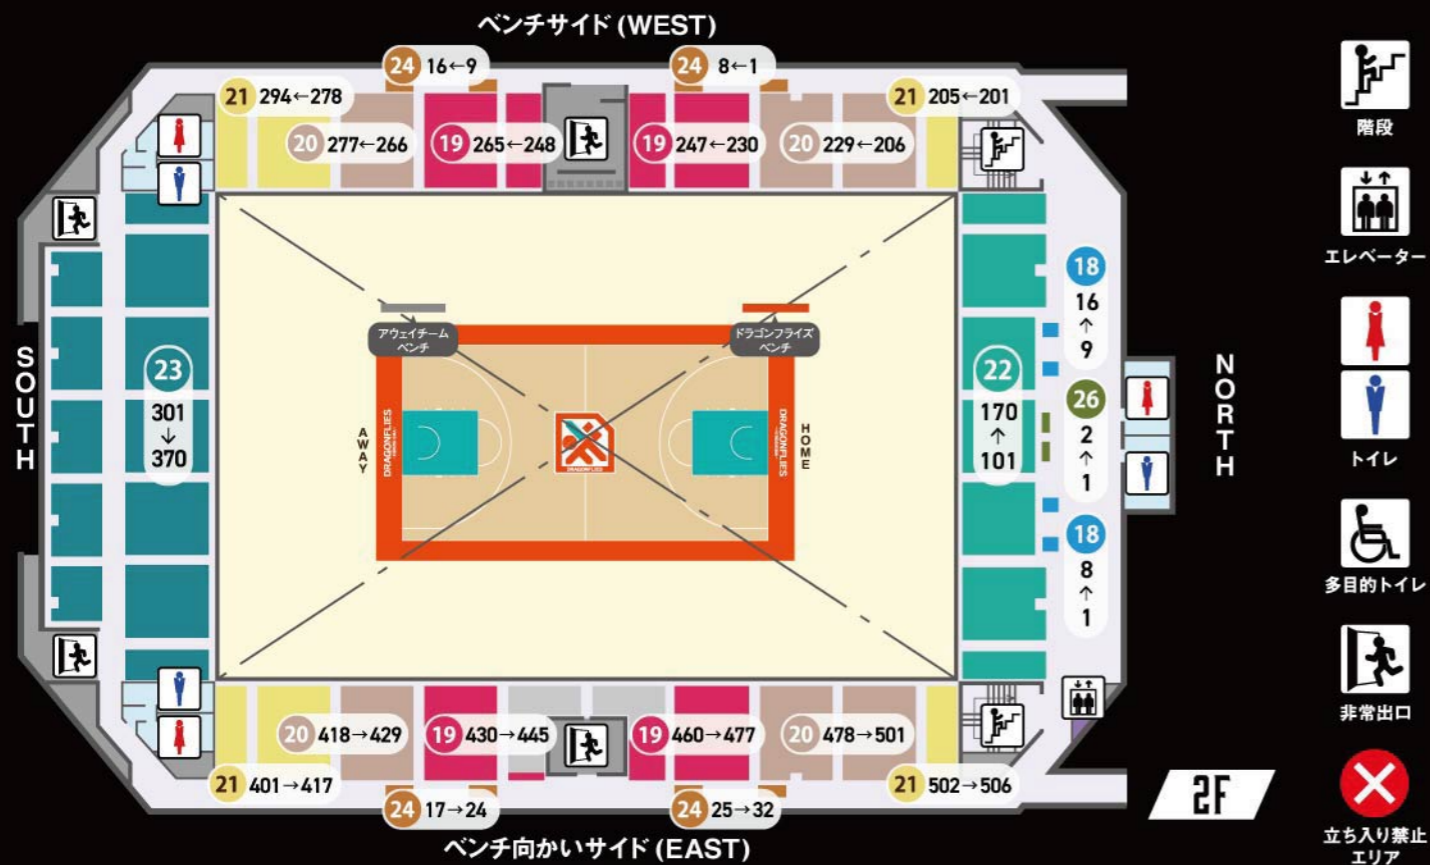

※多目的トイレ・授乳室は1階にございます。 ※授乳室・エレベーターのご利用が必要な際はスタッフにお声がけください。

1 プレミアムBOX (4人席)	10 ベンチ向かいサイドS	19 2階サイドA (ベンチ向かい側・ベンチ側)
2 スーパーBOX (4人席)	11 ベンチ向かいサイドA	20 2階サイドB (ベンチ向かい側・ベンチ側)
3 HOMEエンドBOX (5人席)	12 ベンチ向かいサイドB	21 2階サイドC (ベンチ向かい側・ベンチ側)
4 AWAYエンドBOX (5人席)	13 ベンチサイドHOME	22 2階エンド (NORTH)
5 HOME/AWAYゴール裏BOX (4人席)	14 ベンチサイドAWAY	23 2階エンド (SOUTH)
6 カップルシートHOME/AWAY (2人席)	15 1階エンド (NORTH)	24 立見指定席
7 VIPシート	16 1階エンド (SOUTH)	25 1階車椅子シート
8 ベンチ裏	17 1階見切れ席 (NORTH側・SOUTH側)	26 2階車椅子シート
9 コートエンドHOME/AWAY	18 2階テーブル席	