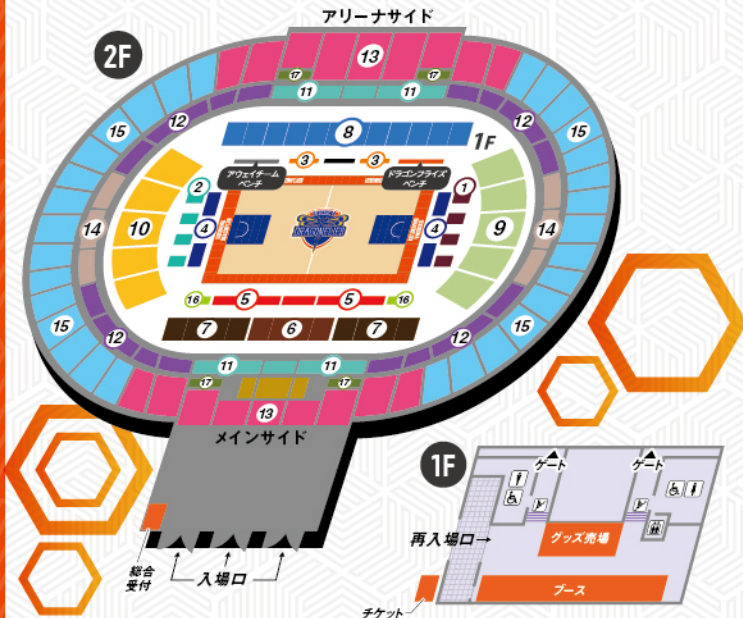

グリーンアリーナ会場図

1	HOMEエンドBOX (5人席)		
2	AWAYエンドBOX (5人席)		
3	VIPシート		
4	コートエンド HOME	1列目	大人
	コートエンド AWAY	2列目	高校生以下
5	メインサイドS	1列目	大人
		2列目	高校生以下
6	メインサイドA		
7	メインサイドB		
8	アリーナサイド		
9	1階 エンドHOME	大人	大人
		高校生以下	高校生以下
10	1階 エンドAWAY		
11	2階 センター		
12	2階 サイドA		
13	2階 サイドB		
14	2階 エンド		
15	2階 自由席		
16	1階 車椅子シート		
17	2階 車椅子シート		