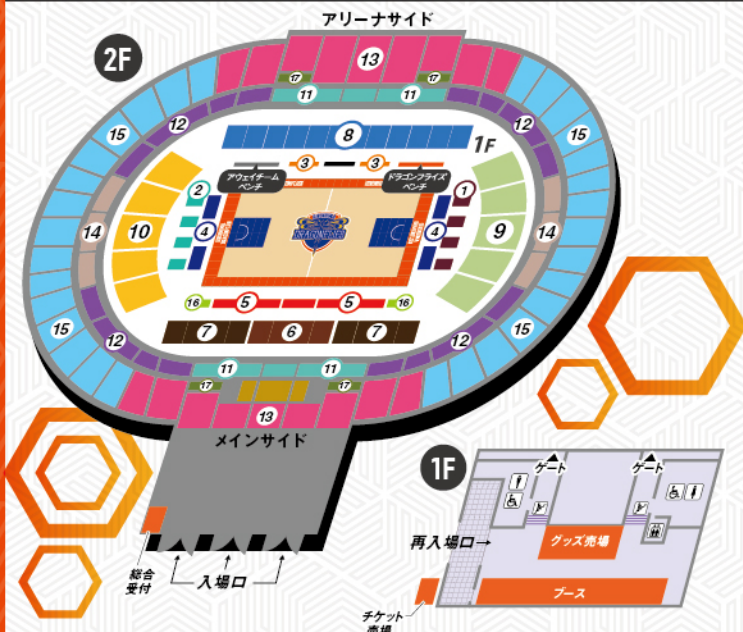

高速船で約25分
無料駐車場あり

お気軽にお問合せください
082-295-2666

アクアネット広島 広島市中区紙屋町 2-2-12
<http://aqua-net-h.co.jp/> マリーナホップ宮島航路 検索

#チーム広島で戦う

SPタイムズ株式会社は、広島のスポートクラブチームを応援しながら
地域を活性化させることを目指しています。

**SP CAFE&BAR
ONLINE**

スポーツで人と人を繋ぐ
SP CAFE&BAR では
#チーム広島で戦う チームとの
コラボグッズを制作し
オンラインショップで販売します!

詳細はHPをチェック▶
<https://sptimes.biz/>
@sp_cafeandbar
@sp_cafeandbar

グリーンアリーナ会場図

1	HOMEエンドBOX (5人席)				
2	AWAYエンドBOX (5人席)				
3	VIPシート				
4	コートエンド HOME	1列目			
	コートエンド AWAY	2列目			
5	メインサイドS	1列目			
		2列目			
6	メインサイドA	1列目			
		2列目			
7	メインサイドB	1列目			
		2列目			
8	アリーナサイド				
9	1階 エンドHOME	大人			
		高校生以下			
10	1階 エンドAWAY		大人		
			高校生以下		
11	2階 センター		高校生以下		
12	2階 サイドA		高校生以下		
13	2階 サイドB		大人		
			高校生以下		
14	2階 エンド		大人		
			高校生以下		
15	2階 自由席		大人		
			高校生以下		
16	1階 車椅子シート				
17	2階 車椅子シート		大人 / 高校生以下		