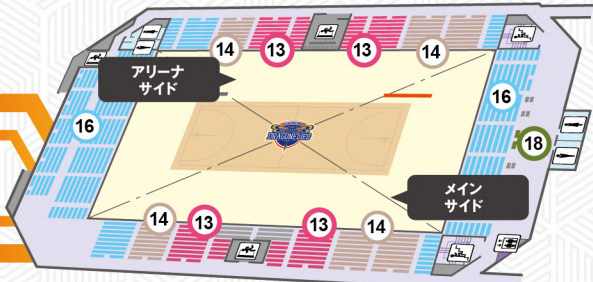

広島サンプラザ会場図

INFORMATION MAP

2F

1F

1	プレミアムBOX (4人席)	9	メインサイドS	1列目
2	スーパーBOX (4人席)	10	メインサイドA	2列目
3	HOMEエンドBOX (5人席)	11	メインサイドB	3列目
4	AWAYエンドBOX (5人席)	12	アリーナサイドHOME	
5	HOMEゴール裏BOX (4人席)	12	アリーナサイドAWAY	
5	AWAYゴール裏BOX (4人席)	13	2階指定席A (メイン側・アリーナ側)	大人/高校生以下
6	VIPシート	14	2階指定席B (メイン側・アリーナ側)	大人/高校生以下
7	ベンチ裏	15	1階自由席HOME/AWAY	
	1列目	16	2階自由席	大人/高校生以下
	2列目	17	1階車椅子シート	
7	コートエンドHOME	18	2階車椅子シート	大人/高校生以下
	1列目			
	2列目			
8	コートエンドAWAY			
	1列目			
	2列目			

- **ティップスリー**
3ポイントラインより更に離れた遠い場所から打つ3ポイントシュートのことです。
- **スクリーン**
ピックともいい、一人の選手が壁となり（スクリーナー）、もう一人の選手がその壁を使って（ユーザー）マークマンを外したいときに用います。
- **スリッパ**
スクリーナーがスクリーンに行くとき見せかけてゴールヘカットする動きのことです。
- **オープン（ワイドオープン）**
オフェンスがフリー（DF(ディフェンス)がついていない）状態のことです。
- **キックアウト**
ゴールにアタックしたプレイヤーがアウトサイドにいる選手に出すパスのことです。
- **ブザービート**
クォーター、試合終了直前に放たれたシュートが残り時間が0となり、決まるシュートのことです。
- **広島のお祭り男**
スリーポイント王・日本代表経験のある広島1年目の#3辻選手ののことです。
- **フラッシュ**
光の速さで成長中の#0寺嶋選手ののことです。