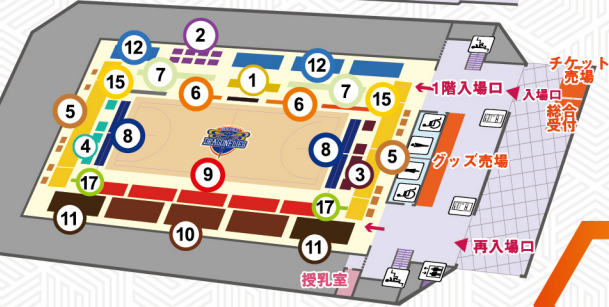

❤️ いいね! 19,970,818件

過去戦績

広島ドラゴンフライズ
×
大阪エヴェッサ

2020-21 シーズン対戦成績

		HOME	
GAME 1	5/5(水)	● 広島	77-102 大阪 ○

2021-22 シーズン対戦成績

		AWAY	
GAME 2	12/5(日)	○ 広島	87-83 大阪 ●
GAME 1	12/4(土)	● 広島	78-86 大阪 ○

広島サンプラザ会場図

INFORMATION MAP

2F

1F

1	プレミアムBOX (4人席)	9	メインサイドS	1列目
2	スーパーBOX (4人席)	10	メインサイドA	2列目
3	HOMEエンドBOX (5人席)	11	メインサイドB	3列目
4	AWAYエンドBOX (5人席)	12	アリーナサイドHOME	
5	HOMEゴール裏BOX (4人席)	12	アリーナサイドAWAY	
5	AWAYゴール裏BOX (4人席)	13	2階指定席A (メイン側・アリーナ側)	大人/高校生以下
6	VIPシート	14	2階指定席B (メイン側・アリーナ側)	大人/高校生以下
7	ベンチ裏	15	1階自由席HOME/AWAY	
		16	2階自由席	大人/高校生以下
		17	1階椅子シート	
7	コートエンドHOME	17	2階椅子シート	大人/高校生以下
		18		
8	コートエンドAWAY			