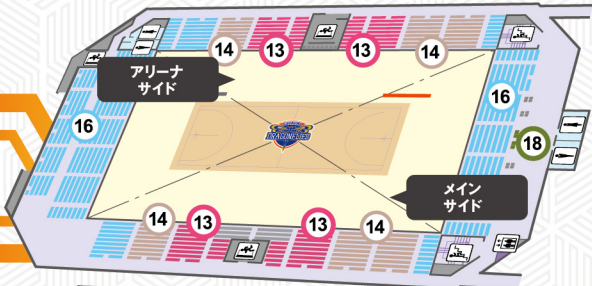

INFORMATION MAP

2F

1F

1	プレミアムBOX (4人席)	9	メインサイドS	1列目
2	スーパーBOX (4人席)	10	メインサイドA	2列目
3	HOMEエンドBOX (5人席)	11	メインサイドB	3列目
4	AWAYエンドBOX (5人席)	12	アリーナサイドHOME	
5	HOMEゴール裏BOX (4人席)	12	アリーナサイドAWAY	
5	AWAYゴール裏BOX (4人席)	13	2階指定席A (メイン側・アリーナ側)	大人/高校生以下
6	VIPシート	14	2階指定席B (メイン側・アリーナ側)	大人/高校生以下
7	ベンチ裏	15	1階自由席HOME/AWAY	
		16	2階自由席	大人/高校生以下
		17	1階椅子シート	
7	コートエンドHOME	17	2階椅子シート	大人/高校生以下
		18		
8	コートエンドAWAY			