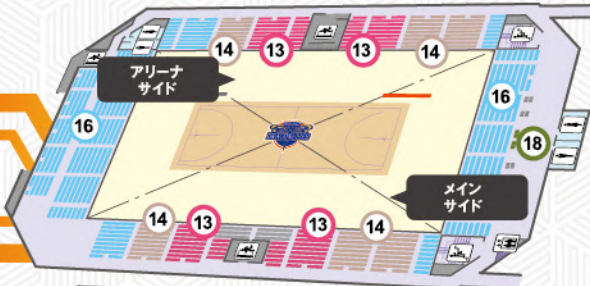

### 2020-21 シーズン対戦成績

| AWAY   |                          |
|--------|--------------------------|
| GAME 2 | 10/17(土) ● 広島 80-82 川崎 ○ |
| GAME 1 | 10/16(金) ● 広島 64-99 川崎 ○ |

# 広島サンプラザ会場図

## INFORMATION MAP

2F

1F

|   |                   |    |                     |          |
|---|-------------------|----|---------------------|----------|
| 1 | プレミアムBOX (4人席)    | 9  | メインサイドS             | 1列目      |
| 2 | スーパーBOX (4人席)     | 10 | メインサイドA             | 2列目      |
| 3 | HOMEエンドBOX (5人席)  | 11 | メインサイドB             | 3列目      |
| 4 | AWAYエンドBOX (5人席)  | 12 | アリーナサイドHOME         |          |
| 5 | HOMEゴール裏BOX (4人席) | 13 | アリーナサイドAWAY         |          |
| 6 | AWAYゴール裏BOX (4人席) | 14 | 2階指定席A (メイン側・アリーナ側) | 大人/高校生以下 |
| 7 | VIPシート            | 15 | 2階指定席B (メイン側・アリーナ側) | 大人/高校生以下 |
| 8 | ベンチ裏              | 16 | 1階自由席HOME/AWAY      |          |
|   | コートエンド            | 17 | 1階自由席               | 大人/高校生以下 |
|   | HOME              | 18 | 1階車椅子シート            |          |
|   | AWAY              |    | 2階車椅子シート            | 大人/高校生以下 |