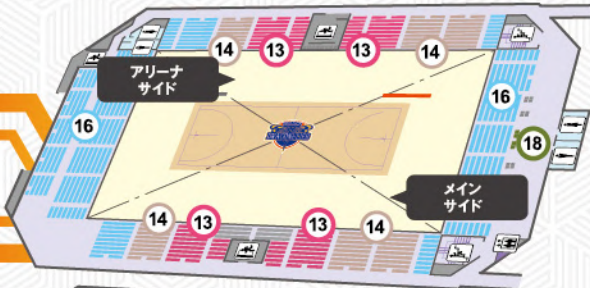

# 広島サンプラザ会場図

## INFORMATION MAP

2F

1F

1	プレミアムBOX (4人席)	9	メインサイドS	1列目
2	スーパーBOX (4人席)	10	メインサイドA	2列目
3	HOMEエンドBOX (5人席)	11	メインサイドB	3列目
4	AWAYエンドBOX (5人席)	12	アリーナサイドHOME	
5	HOMEゴール裏BOX (4人席)	13	アリーナサイドAWAY	
6	AWAYゴール裏BOX (4人席)	14	2階指定席A (メイン側・アリーナ側)	大人/高校生以下
7	VIPシート	15	2階指定席B (メイン側・アリーナ側)	大人/高校生以下
8	ベンチ裏	16	1階自由席HOME/AWAY	
	1列目	17	1階自由席	大人/高校生以下
	2列目	18	1階車椅子シート	
	コートエンドHOME		2階車椅子シート	大人/高校生以下
	1列目			
	2列目			
	コートエンドAWAY			
	1列目			
	2列目			